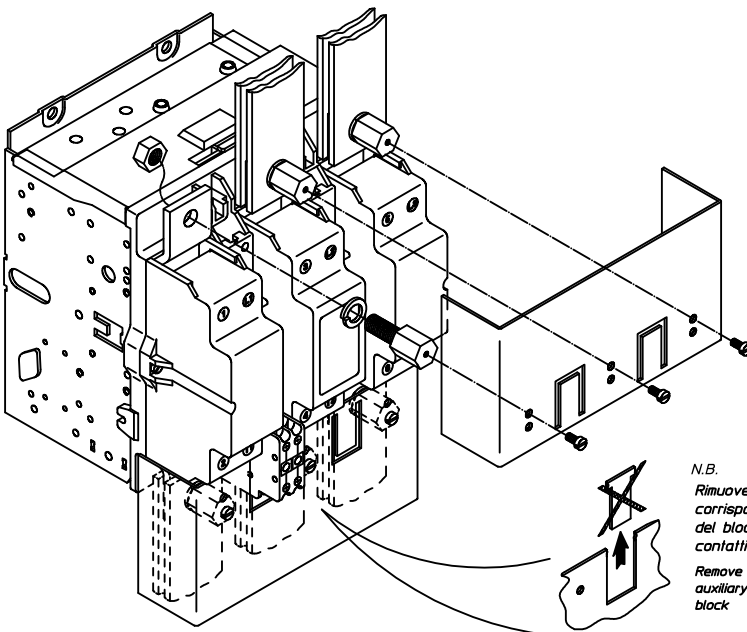

*PROTEZIONE TERMINALI
MAIN TERMINALS SHROUD*

9.305.934
CD 33118

PR37: GH15NT-PT

PR-T3: GH15RT-ST-TT

PR-P4 GH15MN-NN-PN

PR-T4 GH15RN-SN-TN

PR44

PR55

PR57

PR62

PR64

*N.B.
Rimuovere in
corrispondenza
del blocchetto
contatti ausiliari
Remove for
auxiliary contacts
block*