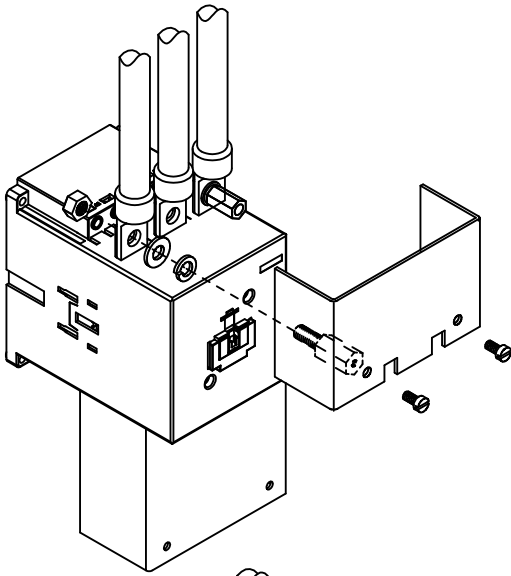

*PROTEZIONE TERMINALI
MAIN TERMINALS SHROUD*

9.305.934
CD 33118

PR37: GH15NT-PT

PR-T3: GH15RT-ST-TT

PR-P4 GH15MN-NN-PN

PR-T4 GH15RN-SN-TN

PR44

PR55