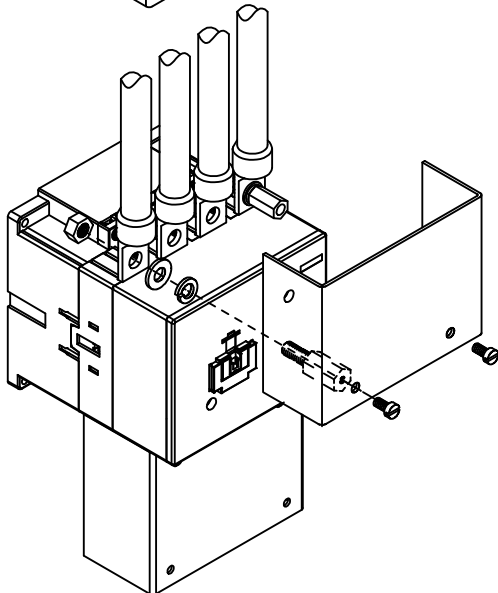

*PROTEZIONE TERMINALI
MAIN TERMINALS SHROUD*

9.305.934
CD 33118

PR37: GH15NT-PT

PR-T3: GH15RT-ST-TT

PR-P4 GH15MN-NN-PN

PR-T4 GH15RN-SN-TN

PR44

PR55