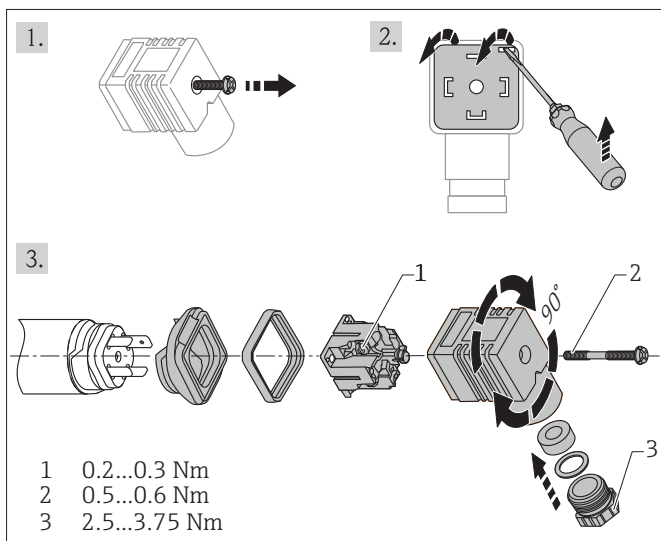

## Valve plug

71321026